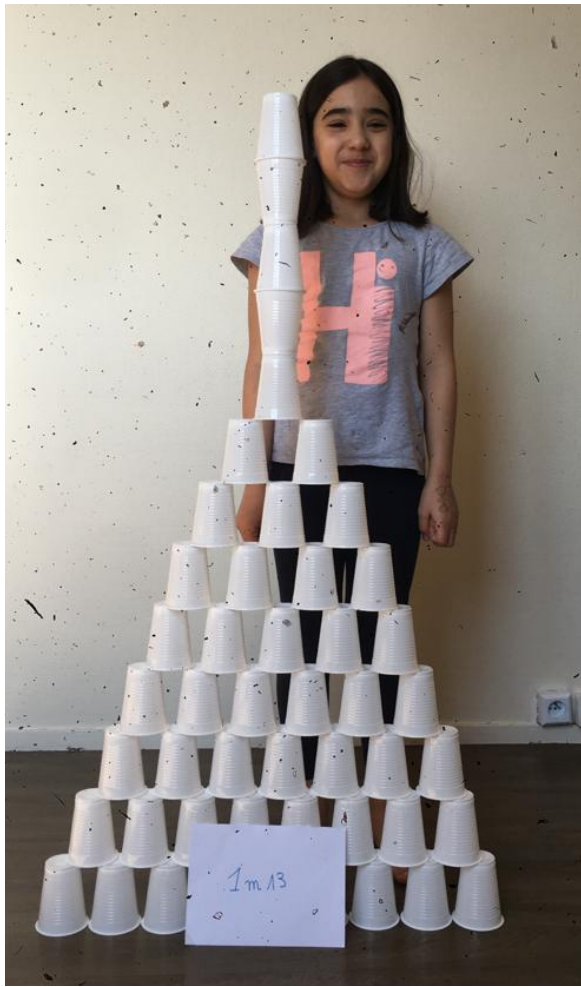

Défi Construction

Construction de Waris

Taille : 90 cm

Tour Eiffel de Léandro

Taille : 1,92 m (192 cm)

Constructions d'Estrela

Taille : 70, 50 cm

Taille : 48 cm

Taille : 1 m 02 (102 cm)

Construction de Lina

Taille : 1 m 13 (113 cm)

Construction de Zyed

Taille : 1,05 m (105 cm)

Construction d'Alperen

Taille : Non communiquée

Construction de Sacha

Taille : 2, 26 m (226 cm) avant écoulement !

Construction de Manel

Taille : Non communiquée

Construction d'Océane

Taille : 55 cm

Construction de Soufiane

Taille : 1 m 32 (132 cm)

Construction d'Ines

Taille : Objets non empilés

Construction de Véronique

Taille : A trouver !!

Comme vous pouvez le constater, Véronique

a participé à notre « *Défi construction* »

... en trichant un peu ! 😊

Elle vous lance elle-même un défi :