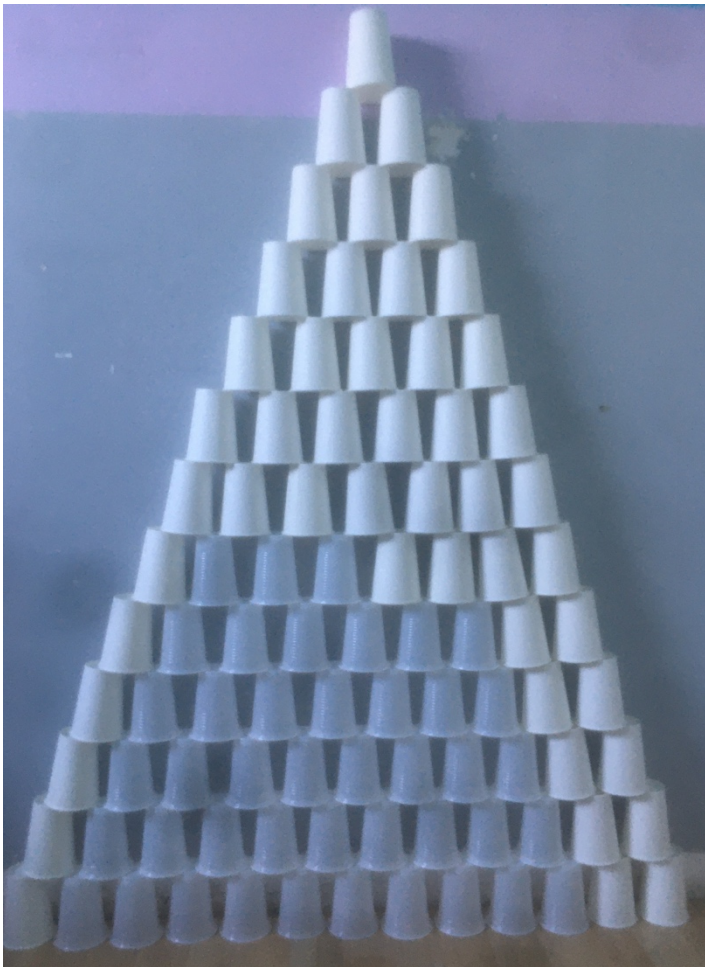

Défi Construction

Construction de Waris

Taille : 90 cm

Tour Eiffel de Léandro

Taille : 1,92 m (192 cm)

Constructions d'Estrela

Taille : 70, 50 cm

Taille : 48 cm

Taille : 1 m 02 (102 cm)

Construction de Lina

Taille : 1 m 13 (113 cm)

Construction de Zyed

Taille : 1,05 m (105 cm)

Construction d'Alperen

Taille : Non communiquée

Construction de Sacha

Taille : Objets non empilés

Construction de Véronique

Taille : A trouver !!

Comme vous pouvez le constater, Véronique

a participé à notre « *Défi construction* »

... en trichant un peu ! 😊

Elle vous lance elle-même un défi :